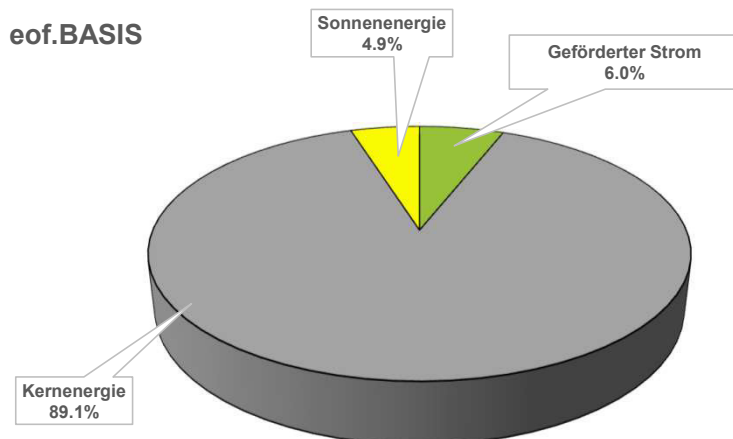

Stromkennzeichnung

Ihr Stromlieferant **Energie Oberes Fricktal AG, Gipf-Oberfrick**
Kontakt Telefon 062 531 31 00 / www.eof-ag.ch
Bezugsjahr **2023**

Der an Kunden mit dem Stromprodukt eof.BASIS gelieferte Strom wurde produziert aus:

in %	Total	aus der Schweiz
Erneuerbare Energien	10.9%	10.9%
Wasserkraft	0.0%	0.0%
Übrige erneuerbare Energien	4.9%	4.9%
Sonnenenergie	4.9%	4.9%
Windenergie	0.0%	0.0%
Biomasse	0.0%	0.0%
Siedlungsabfälle	0.0%	0.0%
Geothermie	0.0%	0.0%
Geförderter Strom ¹	6.0%	6.0%
Nicht erneuerbare Energien	89.1%	89.1%
Kernenergie	89.1%	89.1%
Fossile Energieträger	0.0%	0.0%
Erdöl	0.0%	0.0%
Erdgas	0.0%	0.0%
Kohle	0.0%	0.0%
Siedlungsabfälle	0.0%	0.0%
Total	100.0%	100.0%

¹ Geförderter Strom: 53.4% Wasserkraft, 18.2% Sonnenenergie, 4.3% Windenergie, 20.6% Biomasse, 3.5% Siedlungsabfälle erneuerbar, 0% Geothermie

Unter www.stromkennzeichnung.ch können Sie Ihren Strommix mit den anderen Schweizer Stromversorgern vergleichen.

Für weitere Informationen stehen wir Ihnen gerne zur Verfügung.