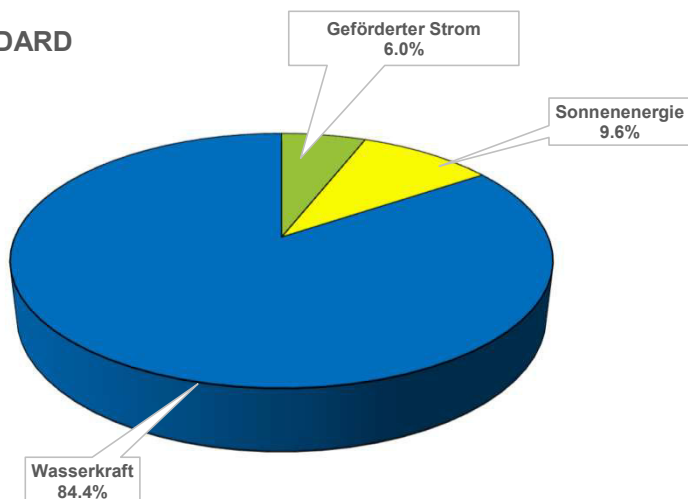

Stromkennzeichnung

Ihr Stromlieferant **Energie Oberes Fricktal AG, Gipf-Oberfrick**
Kontakt Telefon 062 531 31 00 / www.eof-ag.ch
Bezugsjahr **2023**

Der an Kunden mit dem Stromprodukt eof.STANDARD gelieferte Strom wurde produziert aus:

in %	Total	aus der Schweiz
Erneuerbare Energien	100.0%	100.0%
Wasserkraft	84.4%	84.4%
Übrige erneuerbare Energien	9.6%	9.6%
Sonnenenergie	9.6%	9.6%
Windenergie	0.0%	0.0%
Biomasse	0.0%	0.0%
Siedlungsabfälle	0.0%	0.0%
Geothermie	0.0%	0.0%
Geförderter Strom ¹	6.0%	6.0%
Nicht erneuerbare Energien	0.0%	0.0%
Kernenergie	0.0%	0.0%
Fossile Energieträger	0.0%	0.0%
Erdöl	0.0%	0.0%
Erdgas	0.0%	0.0%
Kohle	0.0%	0.0%
Siedlungsabfälle	0.0%	0.0%
Total	100.0%	100.0%

¹ Geförderter Strom: 53.4% Wasserkraft, 18.2% Sonnenenergie, 4.3% Windenergie, 20.6% Biomasse, 3.5% Siedlungsabfälle erneuerbar, 0% Geothermie

Unter www.stromkennzeichnung.ch können Sie Ihren Strommix mit den anderen Schweizer Stromversorgern vergleichen.

Für weitere Informationen stehen wir Ihnen gerne zur Verfügung.

eof.STANDARD