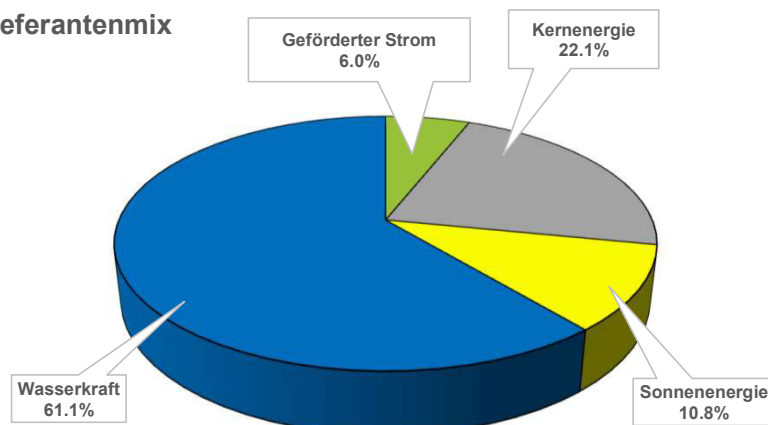

Stromkennzeichnung

Ihr Stromlieferant **Energie Oberes Fricktal AG, Gipf-Oberfrick**
Kontakt Telefon 062 531 31 00 / www.eof-ag.ch
Bezugsjahr **2023**

Der gesamthaft an unsere Kunden gelieferte Strom wurde produziert aus:

in %	Total	aus der Schweiz
Erneuerbare Energien	77.9%	77.9%
Wasserkraft	61.1%	61.1%
Übrige erneuerbare Energien	10.8%	10.8%
Sonnenenergie	10.8%	10.8%
Windenergie	0.0%	0.0%
Biomasse	0.0%	0.0%
Siedlungsabfälle	0.0%	0.0%
Geothermie	0.0%	0.0%
Geförderter Strom ¹	6.0%	6.0%
Nicht erneuerbare Energien	22.1%	22.1%
Kernenergie	22.1%	22.1%
Fossile Energieträger	0.0%	0.0%
Erdöl	0.0%	0.0%
Erdgas	0.0%	0.0%
Kohle	0.0%	0.0%
Siedlungsabfälle	0.0%	0.0%
Total	100.0%	100.0%

¹ Geförderter Strom: 53.4% Wasserkraft, 18.2% Sonnenenergie, 4.3% Windenergie, 20.6% Biomasse, 3.5% Siedlungsabfälle erneuerbar, 0% Geothermie

Den spezifischen Strommix für Ihr Stromprodukt finden Sie unter www.eof-ag.ch
Unter www.stromkennzeichnung.ch können Sie Ihren Strommix mit den anderen Schweizer Stromversorgern vergleichen.

Für weitere Informationen stehen wir Ihnen gerne zur Verfügung.

Lieferantenmix